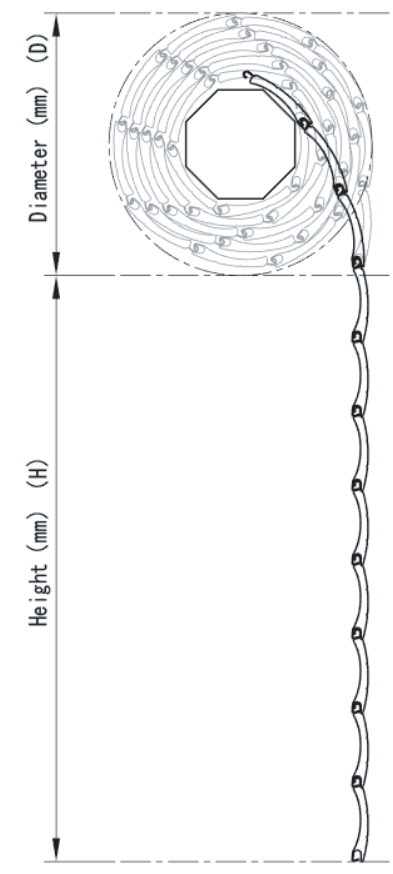

## ▼ 77mm\*0.44mm Aluminum Slat

### Technical Specifications

Size	77mm
Nominal Thickness	18.6mm
Plate Thickness	0.44mm
Weight	310g/m, 4.0kg/m <sup>2</sup>
Lighting Hole Size	-
Pu Density	60-65kg/m <sup>3</sup>
Maximum Shutter Width	≤5.0m
Maximum Shutter Height	≤4.0m
Slats Per Meter	13

### Packing Data

Length	3m-7.5m
Slats Per Package	10 Pcs

## Diameters of winding

Height (mm)	Diameter	
	$\phi 70$	$\phi 89$
1000	180	200
1200	200	200
1400	210	215
1600	220	230
1800	235	230
2000	235	245
2200	235	250
2400	255	255
2600	265	275
2800	265	275
3000	270	285
3200	285	285
3400	300	305
3600	300	305
3800	300	310
4000	315	320