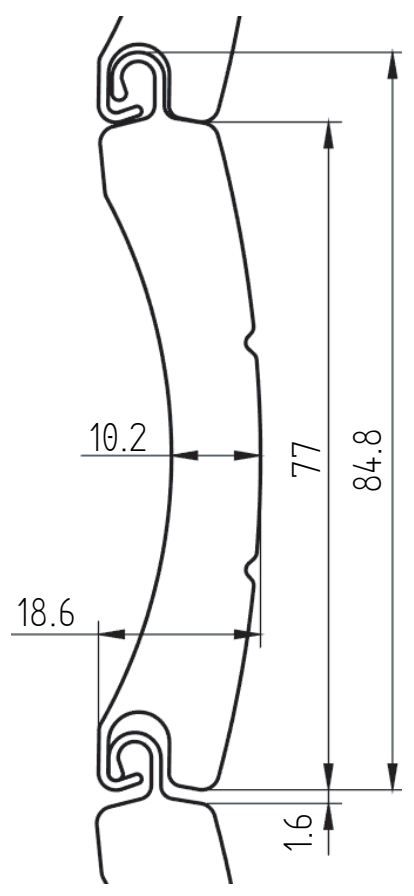

## ROLLER SHUTTER PROFILE

Foam-filled Slats For Roller Shutter

ULEPANDA

## ▼ 77mm\*0.44mm Aluminum Slat

### Technical Specifications

Size	77mm
Nominal Thickness	18.6mm
Plate Thickness	0.44mm
Weight	310g/m, 4.0kg/m <sup>2</sup>
Lighting Hole Size	-
Pu Density	60-65kg/m <sup>3</sup>
Maximum Shutter Width	≤5.0m
Maximum Shutter Height	≤4.0m
Slats Per Meter	13

## Diameters of winding

Height (mm)	Diameter	
	$\phi 70$	$\phi 89$
1000	180	200
1200	200	200
1400	210	215
1600	220	230
1800	235	230
2000	235	245
2200	235	250
2400	255	255
2600	265	275
2800	265	275
3000	270	285
3200	285	285
3400	300	305
3600	300	305
3800	300	310
4000	315	320